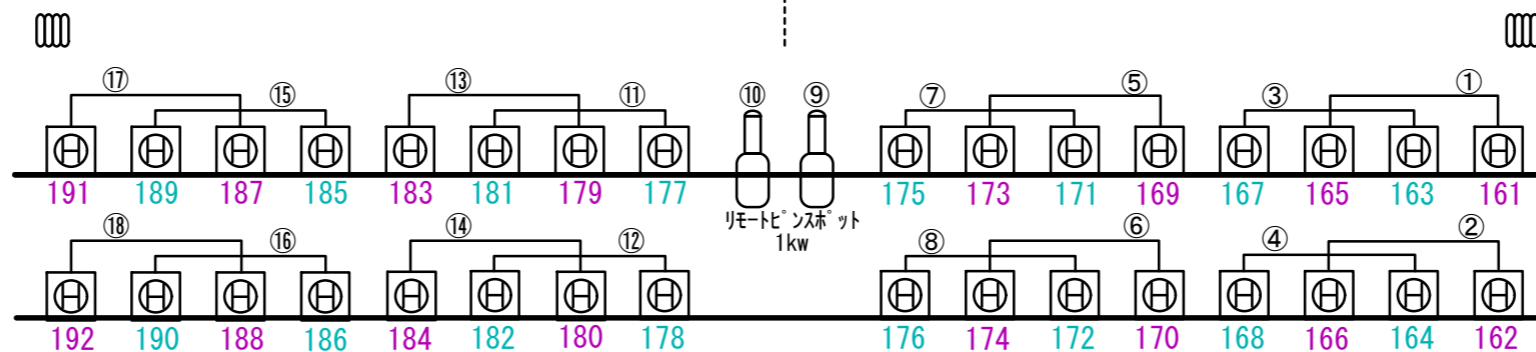

フロア

上袖・下袖各20回路
 舞台奥4回路
 花道上・下各2回路
 フットライト用4回路
 LH用(30A) 18回路
 ※フロアコンセントはミニC型になります。(LHだけC型)

FC19・20
 FC15~18

FC13・14
 FC9~12

FC5~8

FC1~4

5sus
 20A36回路(切替4. 14. 24. 34)

4sus
 20A30回路(切替4. 12. 20. 28)
 2B 4色+20A4回路

3sus(第3一文字幕共)
 20A36回路(切替4. 14. 24. 34)

2sus
 20A36回路(切替4. 14. 24. 34)
 1B(第1一文字幕共) 4色+20A4回路

1sus
 20A30回路(切替4. 12. 20. 28)

花道C 花道F

Fr 20A8回

CC NO. 5 (W. 31. 40. 57. 58. 35. 16. 22. 78. 72. 86. 59. 64. A-3. B-3. W)
 NO. 6 (W. 31. 40. 57. 58. 35. 16. 22. 78. 72. 86. 59. 64. 77. 88. W)

CL 20A18回路

CC NO. 3 (W. 31. 40. 55. 59. 16. 22. 35. 78. 86. 64. 67. 72. A-3. B-3. W) NO. 4 (W. 31. 40. 55. 59. 16. 22. 35. 78. 86. 64. 67. 72. 77. 88. W)

花道F 花道C