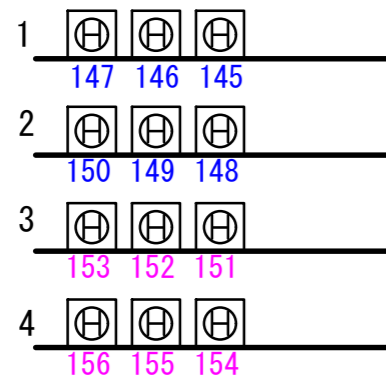

フロア

上袖・下袖各20回路
 舞台奥4回路
 花道上・下各2回路
 フットライト用4回路
 LH用(30A) 18回路
 ※フロアコンセントはミニC型になります。(LHだけC型)

FC19・20
 FC15~18

FC13・14
 FC9~12

FC5~8

FC1~4

5sus
 20A36回路(切替4. 14. 24. 34)

4sus
 20A30回路(切替4. 12. 20. 28)
 2B 4色+20A4回路

3sus(第3一文字幕共)
 20A36回路(切替4. 14. 24. 34)

2sus
 20A36回路(切替4. 14. 24. 34)
 1B(第1一文字幕共) 4色+20A4回路

1sus
 20A30回路(切替4. 12. 20. 28)

花道C 花道F

Fr 20A8回

CC NO. 5 (W. 31. 40. 57. 58. 35. 16. 22. 78. 72. 86. 59. 64. A-3. B-3. W)
 NO. 6 (W. 31. 40. 57. 58. 35. 16. 22. 78. 72. 86. 59. 64. 77. 88. W)

CL 20A18回路

CC NO. 3 (W. 31. 40. 55. 59. 16. 22. 35. 78. 86. 64. 67. 72. A-3. B-3. W) NO. 4 (W. 31. 40. 55. 59. 16. 22. 35. 78. 86. 64. 67. 72. 77. 88. W)

花道F 花道C