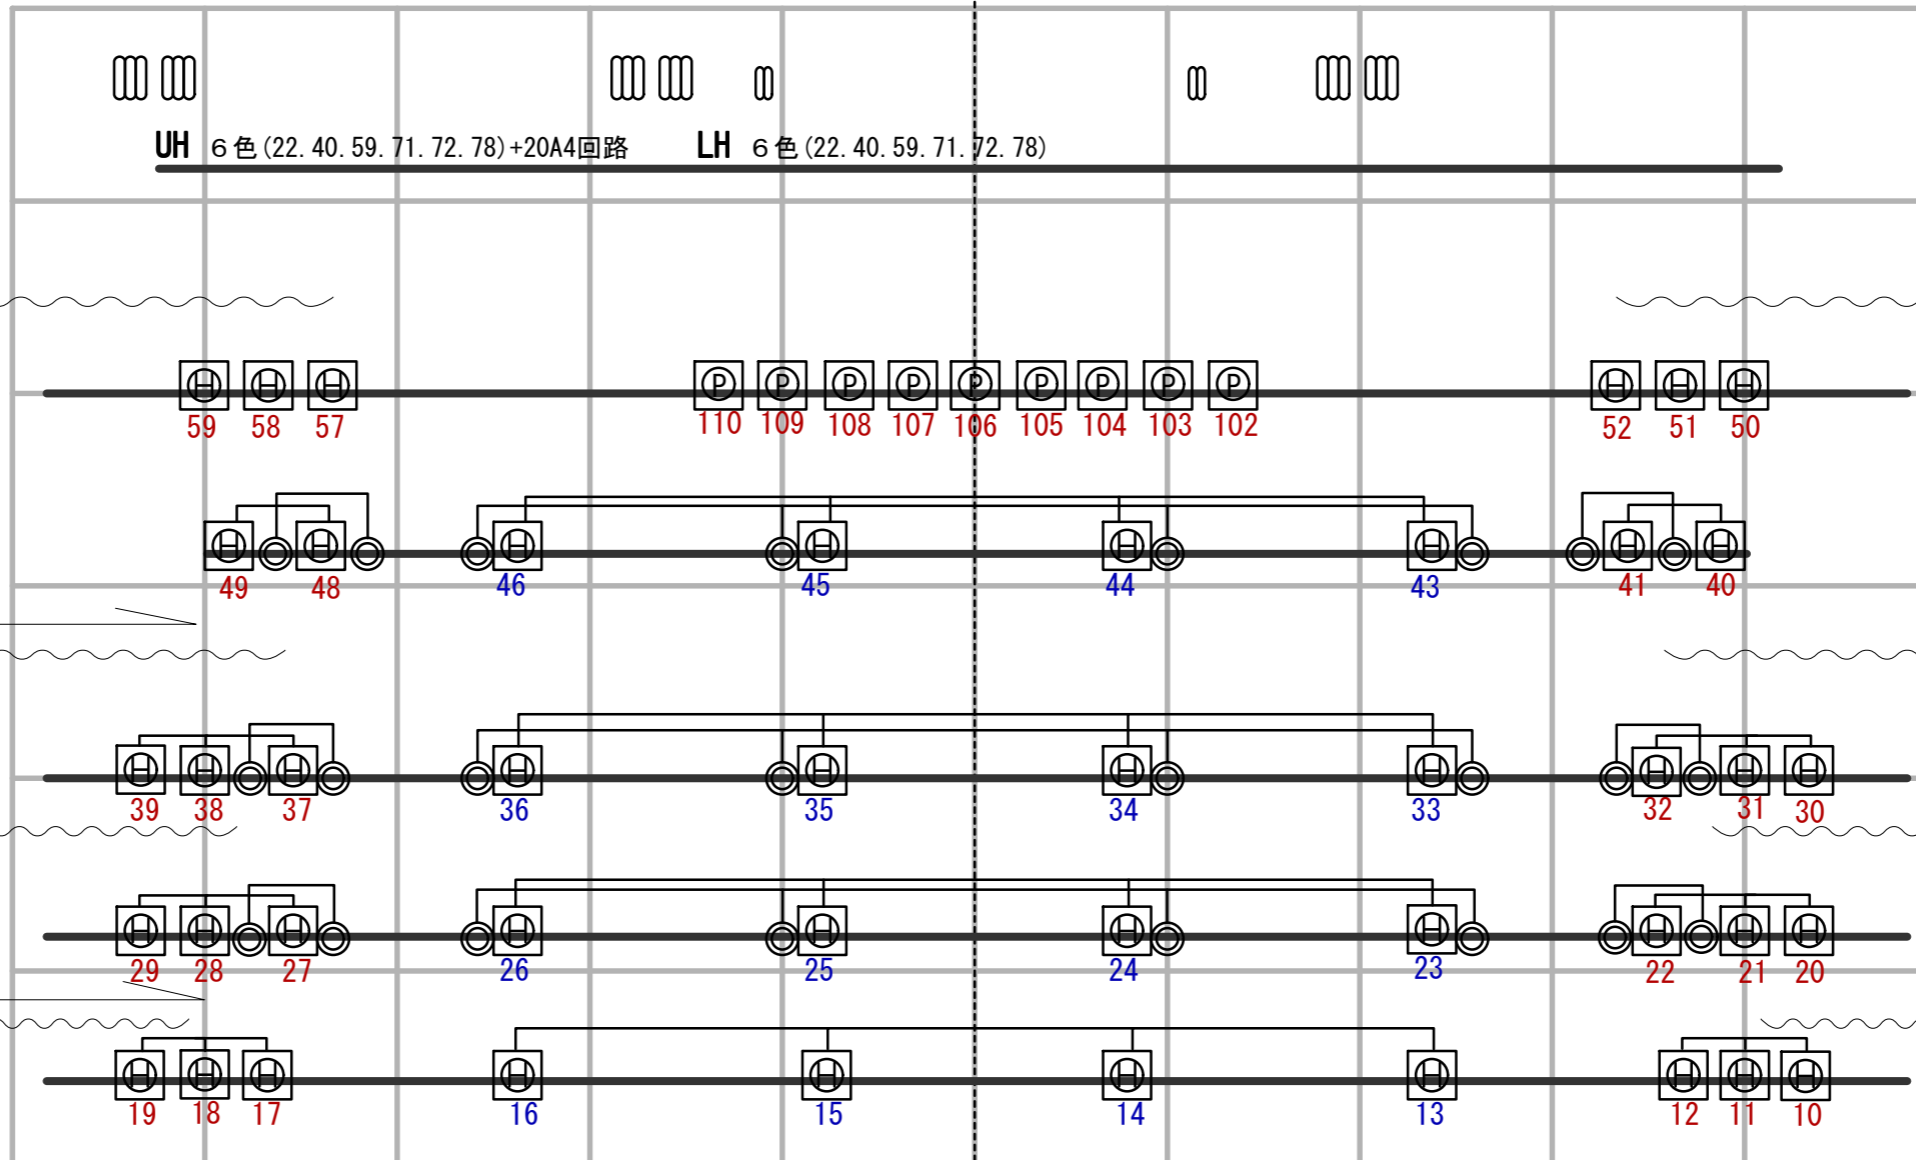

江別市民会館大ホール 基本仕込図

リモートスポット

SUS

CC NO. 1 (W. 15. 22. 31. 40. 59. 58. 78. 77. 84. 87. 16. 88. 64. 55. W)
 NO. 2 (W. 15. 22. 31. 40. 59. 58. 78. 77. 84. 87. 52. 72. A-3. B-3. W)

メイン卓 「バリアス」 メモリ×1000シーン・スタック×20本
 プリセット卓 フェーダ×80本×3段
 ムービング卓 「ミュートピア」

フロア

上袖・下袖各20回路
 舞台奥4回路
 花道上・下各2回路
 フットライト用4回路
 LH用(30A) 18回路
 ※フロアコンセントはミニC型になります。(LHだけC型)

FC19・20
 FC15~18

FC13・14
 FC9~12

FC5~8

FC1~4

5sus
 20A36回路(切替4. 14. 24. 34)

4sus
 20A30回路(切替4. 12. 20. 28)
 2B 4色+20A4回路

3sus(第3一文字幕共)
 20A36回路(切替4. 14. 24. 34)

2sus
 20A36回路(切替4. 14. 24. 34)
 1B(第1一文字幕共) 4色+20A4回路

1sus
 20A30回路(切替4. 12. 20. 28)

花道C 花道F

Fr 20A8回

CC NO. 5 (W. 31. 40. 57. 58. 35. 16. 22. 78. 72. 86. 59. 64. A-3. B-3. W)
 NO. 6 (W. 31. 40. 57. 58. 35. 16. 22. 78. 72. 86. 59. 64. 77. 88. W)

CL 20A18回路

CC NO. 3 (W. 31. 40. 55. 59. 16. 22. 35. 78. 86. 64. 67. 72. A-3. B-3. W) NO. 4 (W. 31. 40. 55. 59. 16. 22. 35. 78. 86. 64. 67. 72. 77. 88. W)

花道F 花道C