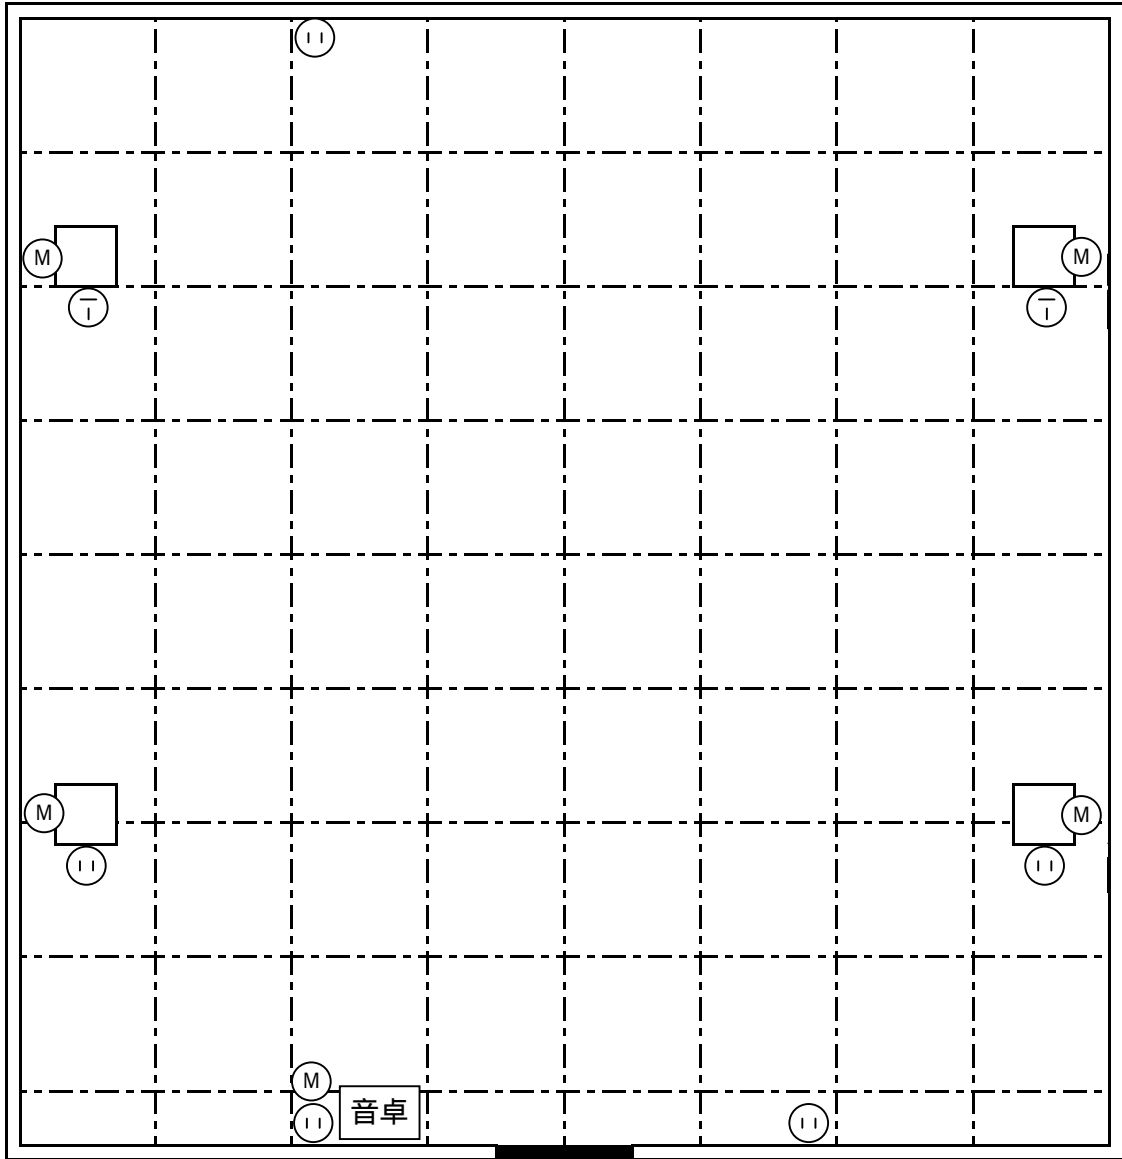

# 江別市民会館 37号室(1/100)

△  
入口

# 江別市民会館 37号室(1/100)

- ⊙ 卓上マイク(有線マイク)
- ⊙ スタンドマイク(有線マイク)
- ⊙ ワイヤレスマイク
- ⊙ ピンマイク