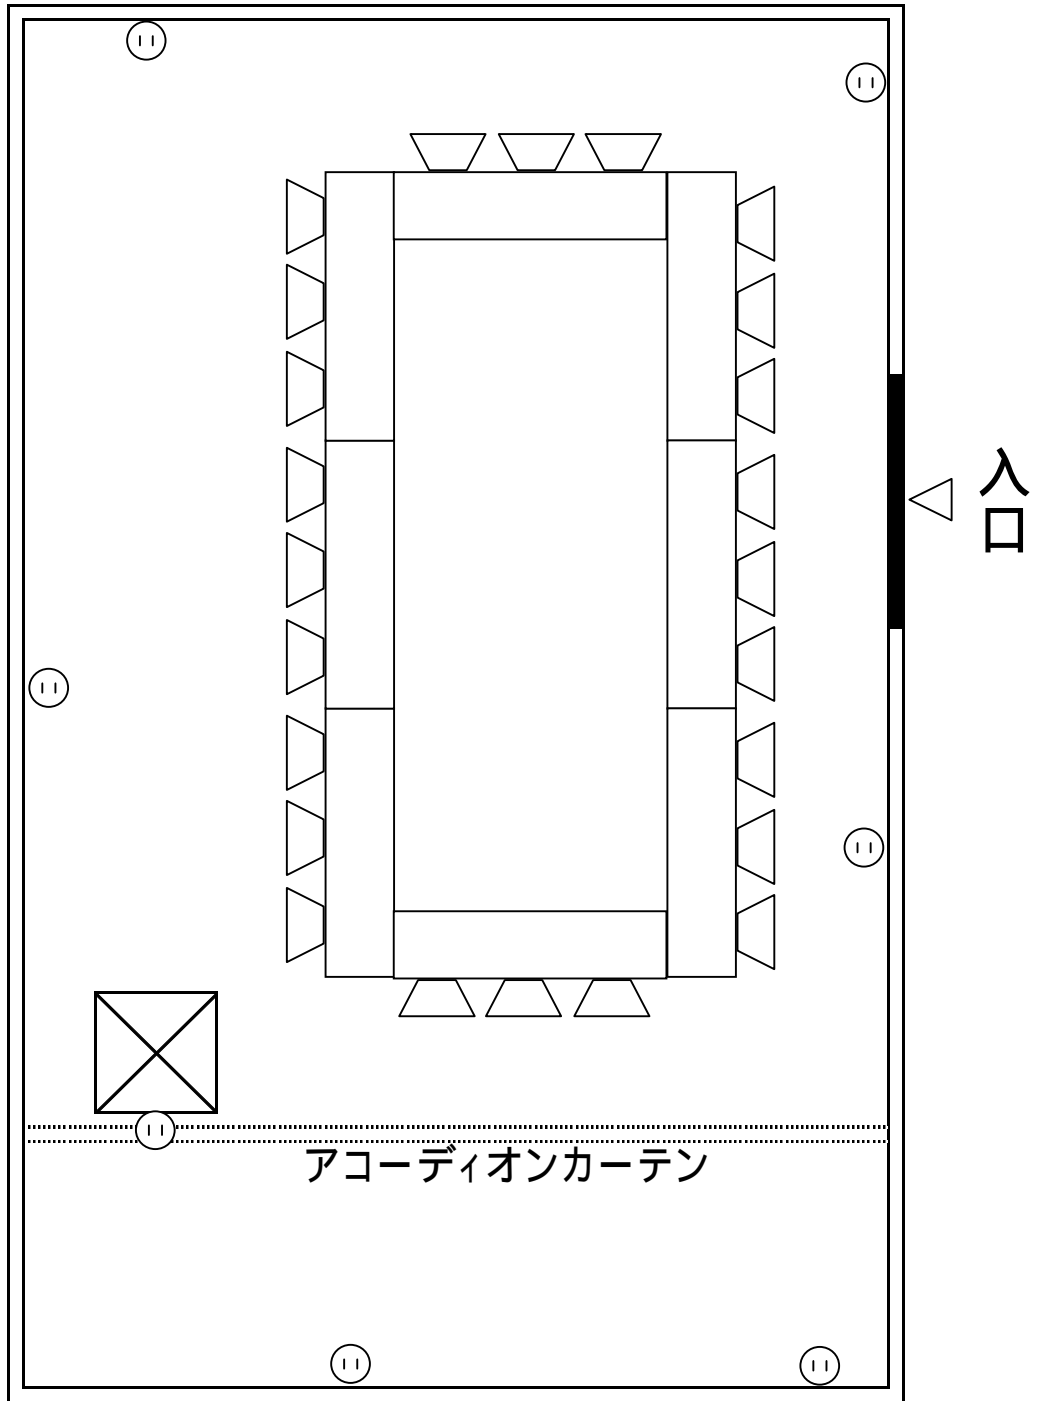

江別市民会館 35号室

江別市民会館 36号室(1/50)

江別市民会館 36号室(1/50)

江別市民会館 36号室

江別市民会館 37号室(1/100)

△
入口

江別市民会館 37号室(1/100)

- ⊙ 卓上マイク(有線マイク)
- ⊙ スタンドマイク(有線マイク)
- ⊙ ワイヤレスマイク
- ⊙ ピンマイク