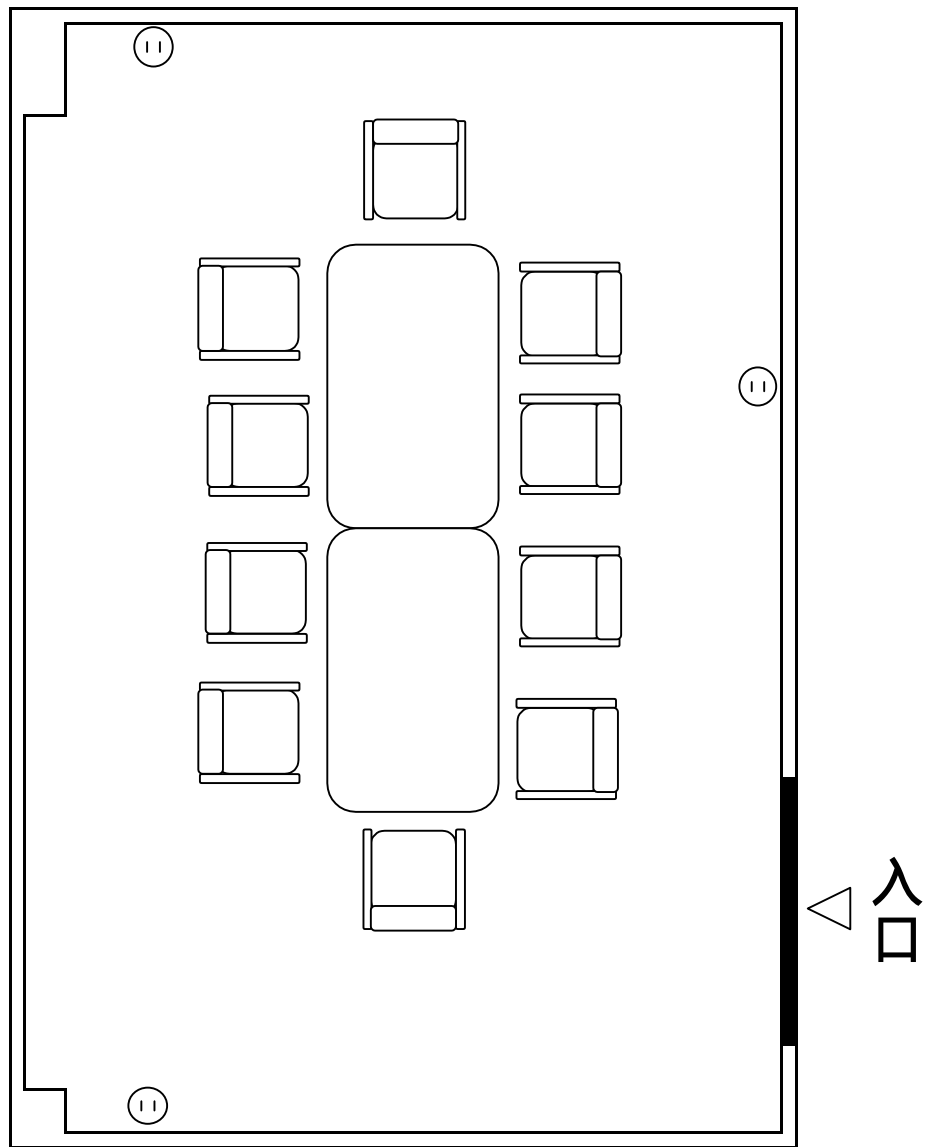

江別市民会館 21号室(1/100)

△
入口

江別市民会館 21号室(1/100)

江別市民会館 22号室(1/50)
< 応接用セット >

江別市民会館 22号室(1/50)
< 応接用セット >

江別市民会館 22号室
< 応接用セット >

江別市民会館 23号室(1/50)

入口

江別市民会館 23号室(1/50)

入口

江別市民会館 23号室

入口

江別市民会館 31号室(1/50)

江別市民会館 31号室(1/50)

江別市民会館 31号室

江別市民会館 32号室(1/50)

△ 入口

江別市民会館 32号室(1/50)

江別市民会館 32号室

江別市民会館 33号室(1/50)

江別市民会館 33号室(1/50)

江別市民会館 33号室

江別市民会館 35号室(1/50)

江別市民会館 35号室(1/50)